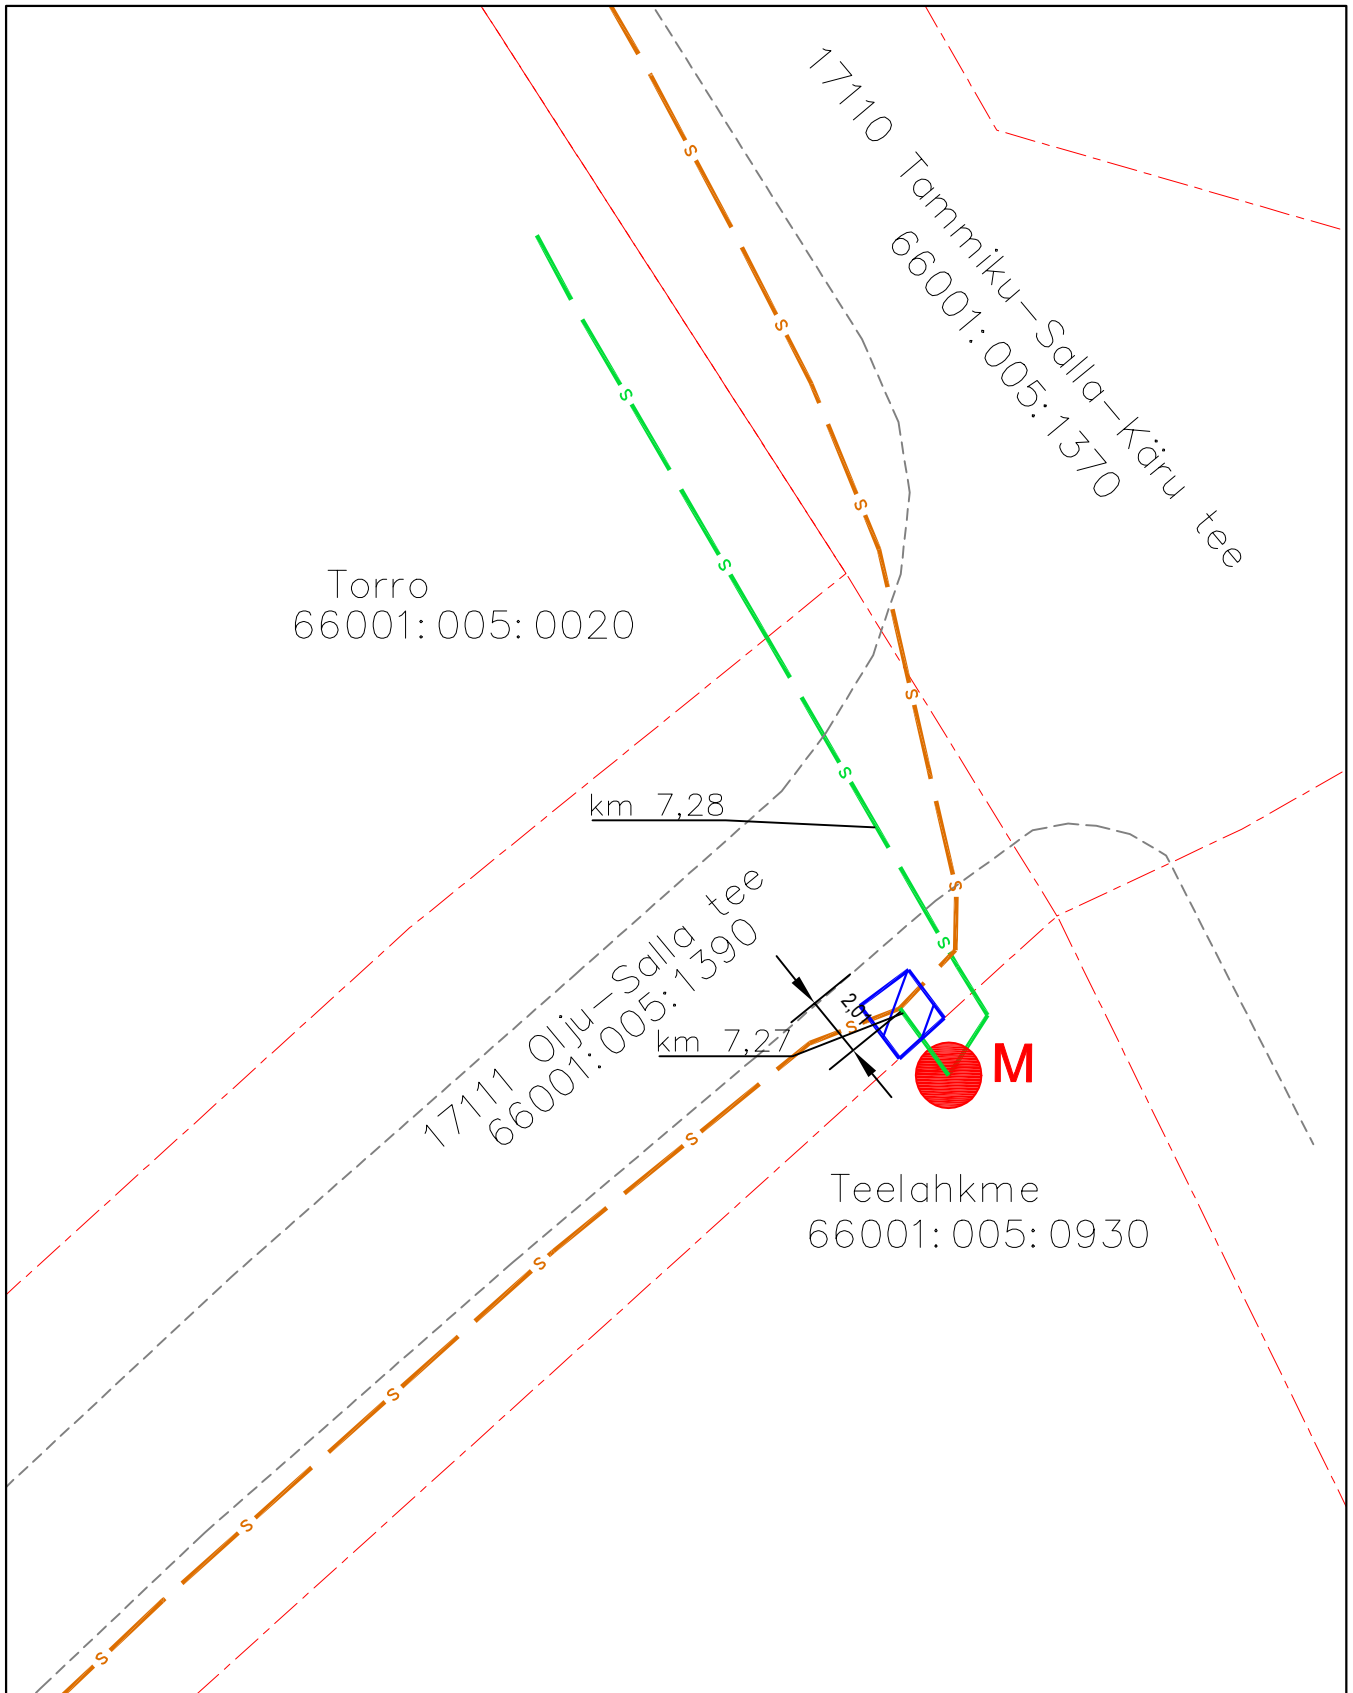

ISIKLIKU KASUTUSÕIGUSE KOORMATAVA ALA PLAAN

Lääne-Viru maakond, Väike-Maarja vald, Emumäe küla, 17111 Olju-Salla tee

Registriosa: 7141550

katastritunnus 66001:005:1390;

Kulgemine 7,27 km

Möötkava: M 1:500  
Koostaja: Kristjan Toro  
Projekti nr: VT1891

-  Lepingu objektiks oleva katastriüksuse piir
-  Katastriüksuste piirid
-  Projekteeritav sidemaatrass (Enefit Connect)
-  Olemasolev sidetrass (ELA SA)
-  Projekteeritav sidekaev (ELA SA)
-  Isikliku kasutusõiguse ala 4 m<sup>2</sup>